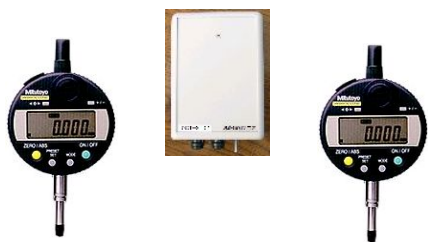

QCT-2RXHT/QCT-2TXS

タブレットPC用無線ユニット

タブレットPCのExcelフォームに簡単無線入力、入力するセルをタッチしてデータボタンを押すだけOK!!連続したセルは連続で入力できます。

タブレットPCで2個のダイヤルゲージ等の測定値を常に監視する事も可能です。

タブレットの利便性を最大限に発揮できます。専用ソフトを使用して無線LANでExcelデータをデータベース化することも可能です。

受信機

型番 QCT-2RXHT
寸法 30×40×11mm
無線 2.4GHz
電源 USB
通信 見通し約20～30m

送信機

型番 QCT-2TXS
寸法 35×50×20mm
無線 2.4GHz
電源 CR2032
通信 見通し約20～30m

改良のため予告なく仕様・デザインを変更することがございます

2013.09.01

品質管理、計測のシステム化を実現する

 SYSTEM HOUSE
株式会社 二才