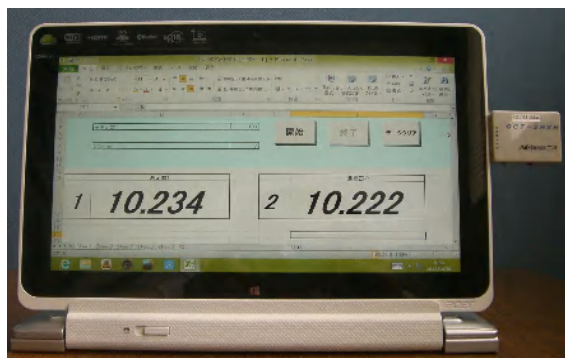

QCT-2RXHT/QCT-2TXS

タブレットPC用無線ユニット

タブレットPCのExcelフォームに簡単無線入力、入力するセルをタッチしてデータボタンを押すだけOK!!連続したセルは連続で入力できます。

タブレットPCで2個のダイヤルゲージ等の測定値を常に監視する事も可能です。

タブレットの利便性を最大限に発揮できます。専用ソフトを使用して無線LANでExcelデータをデータベース化することも可能です。

受信機

型番 QCT-2RXHT
寸法 30×40×11mm
無線 2.4GHz
電源 USB
通信 見通し約20～30m

送信機

型番 QCT-2TXS
寸法 35×50×20mm
無線 2.4GHz
電源 CR2032
通信 見通し約20～30m

改良のため予告なく仕様・デザインを変更することがございます

2013.09.01

品質管理、計測のシステム化を実現する

 SYSTEM HOUSE
株式会社 二才