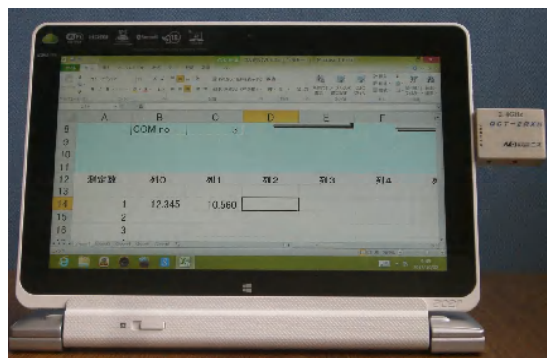

QCT-2RXHT/QCT-2TXS

タブレットPC用無線ユニット

タブレットPCのExcelフォームに簡単無線入力、入力するセルをタッチしてデータボタンを押すだけOK!!連続したセルは連続で入力できます。

タブレットPCで2個のダイヤルゲージ等の測定値を常に監視する事も可能です。

タブレットの利便性を最大限に発揮できます。専用ソフトを使用して無線LANでExcelデータをデータベース化することも可能です。

受信機

型番 QCT-2RXHT
寸法 30×40×11mm
無線 2.4GHz
電源 USB
通信 見通し約20～30m

送信機

型番 QCT-2TXS
寸法 35×50×20mm
無線 2.4GHz
電源 CR2032
通信 見通し約20～30m

改良のため予告なく仕様・デザインを変更することがございます

2013.09.01

品質管理、計測のシステム化を実現する

 SYSTEM HOUSE
株式会社 二才